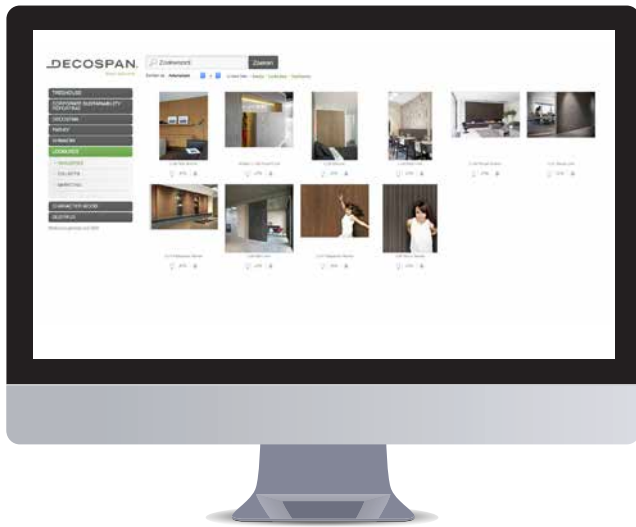

IMAGEBANK / BEELDENBANK

ENG - Via our imagebank you can download all pictures and logos from our brochure and our website in low and high resolution. First you have to request a login. This enables our partners to use all our logos and pictures for their own commercial purposes.

NLD - Via onze beeldenbank kunnen alle beelden en logo's van de catalogus en de website gedownload worden in hoge en lage resolutie. Hiervoor moet eerst via de website een login en paswoord aangevraagd worden. Zo kunnen onze partners al onze logos en foto's gebruiken voor eigen commerciële doeleinden.

FRA - On peut trouver toutes les photos et logos de notre catalogue ainsi que de notre site internet en haute et basse résolution. Il faut d'abord demander un login et mot de passe. Ainsi nos partenaires peuvent utiliser tous nos logos et photos pour leurs propres actions commerciales.

DEU - Auf unsere Imagebank können Sie alle Bilder und Logos aus unseren Broschüren und Website finden in geringem oder hochauflösendem Format. Die Anmeldedaten können Sie via die Website bekommen. So können unsere Partner unsere Logos und Bilder für eigene komm erzielle Ziele anwenden.